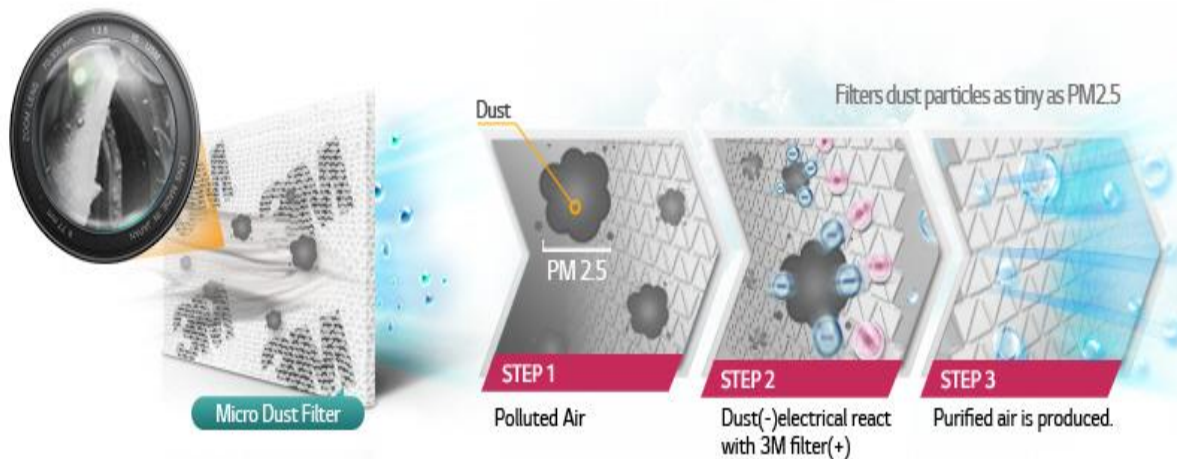

## LG AC Tag On

Functia LG AC Tag On este usor accesibila de pe smartphone cu ajutorul aplicatiei "LG AC Tag On". Permite verificarea de informatii importante cum ar fi statusul programului actual, coduri de eroare, diagnosticare si chiar manualul de utilizare.

## Energy Display

Cu ajutorul telecomenzii poti verifica nivelul curent al consumului de energie.

**DESIGN ELEGANT | Deluxe**

Designul echipamentelor de climatizare LG este modern și foarte plăcut, ceea ce îi conferă un stil incomparabil. Echipamentul de climatizare LG va fi mai mult decât un obiect electrocasnic devenind un element de decor care va înfrumuseța fiecare locuință.

### FILTRU DE PROTECȚIE MICRO 3M | Deluxe

Filtrul de protecție Micro 3M, cu flux înalt de aer dar silențios, colectează datorită puterii electrostatice mari a suprafeței filtrului, materiile microscopice dăunătoare cum sunt polenul și firele de praf care pot cauza boli respiratorii.

## FILTRU DE PROTECȚIE DUBLU (PREFILTRU) | Deluxe

Filtrul de protecție dublu (prefiltrul) este ușor de schimbat făcând mai ușoară curățarea atât a interiorului echipamentului de climatizare cât și a filtrului propriu-zis. Acest lucru înseamnă ușurință în menținerea curățeniei.