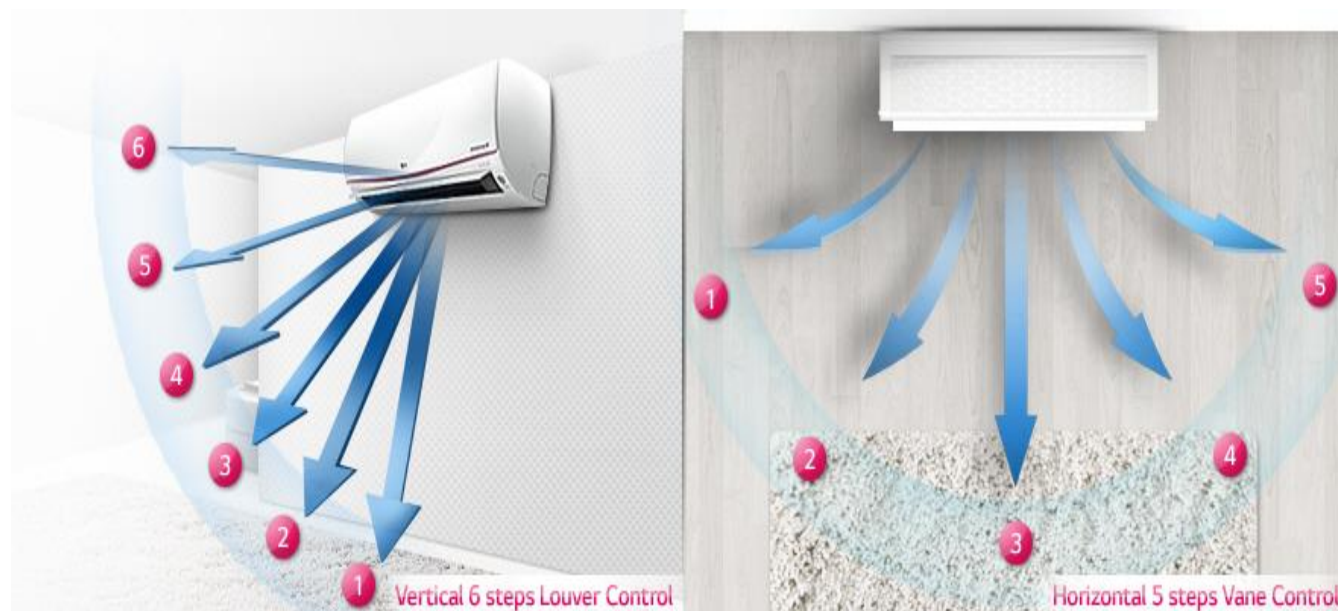

### Jet Cool Plus | Deluxe

Răcire este îmbunătățită prin combinarea de control al unitatii exterioare și al unității interioare. Ca urmare, există o reducere de 15% din timpul necesar pentru a ajunge la temperatura dorită.

### 4 WAY | Deluxe

Echipamentele de climatizare LG propagă aer în fiecare colț al camerei. Funcția 4 way de balansare suflă aerul rapid și eficient în toate direcțiile.

### CONTROL FLUX DE AER | Deluxe

Pentru o eficiență a fluxului de aer, vana poate fi ajustată în poziție verticală sau orizontală pentru a permite aerului să circule mai rapid pentru o temperatură plăcută și echilibrată în cameră.