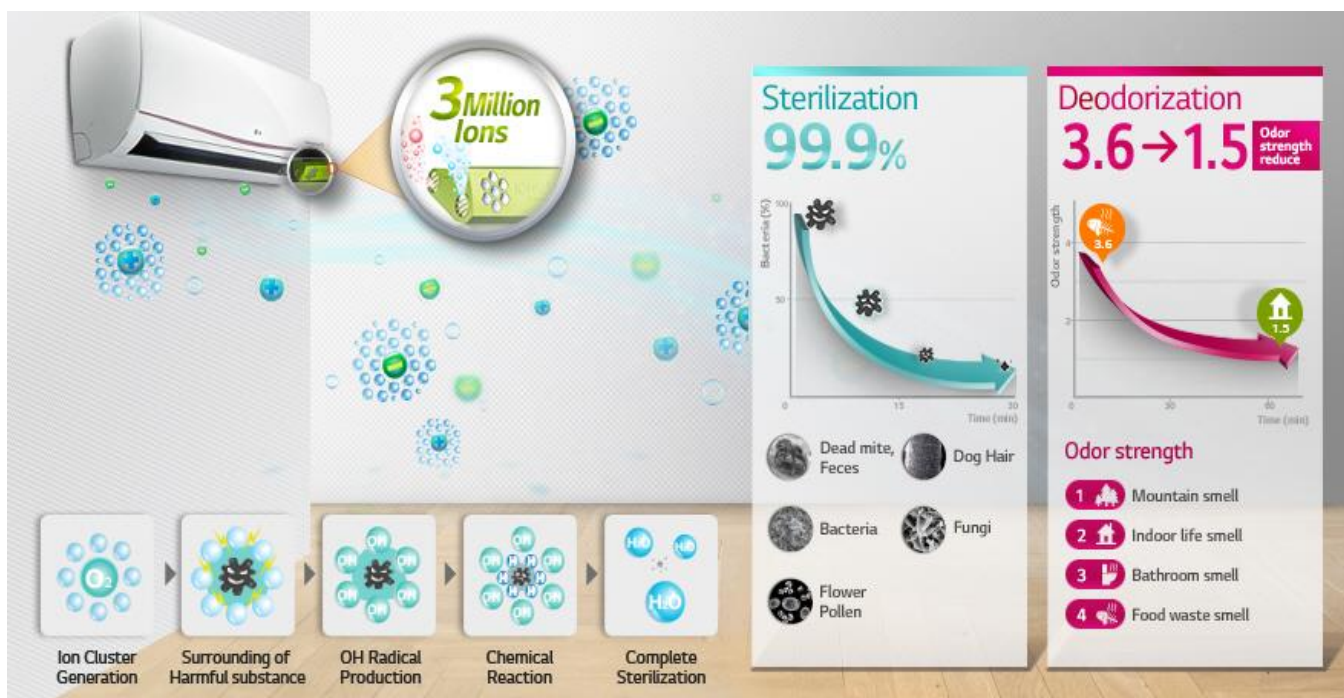

PLASMASTER IONIZER | Deluxe

Peste 3 milioane de Ioni Plasmaster sterilizează atât aerul care circulă prin echipamentele de climatizare dar și substanțele dăunătoare și mirosurile neplăcute din spațiul respectiv.

FILTRU DE PROTECȚIE MICRO 3M | Deluxe