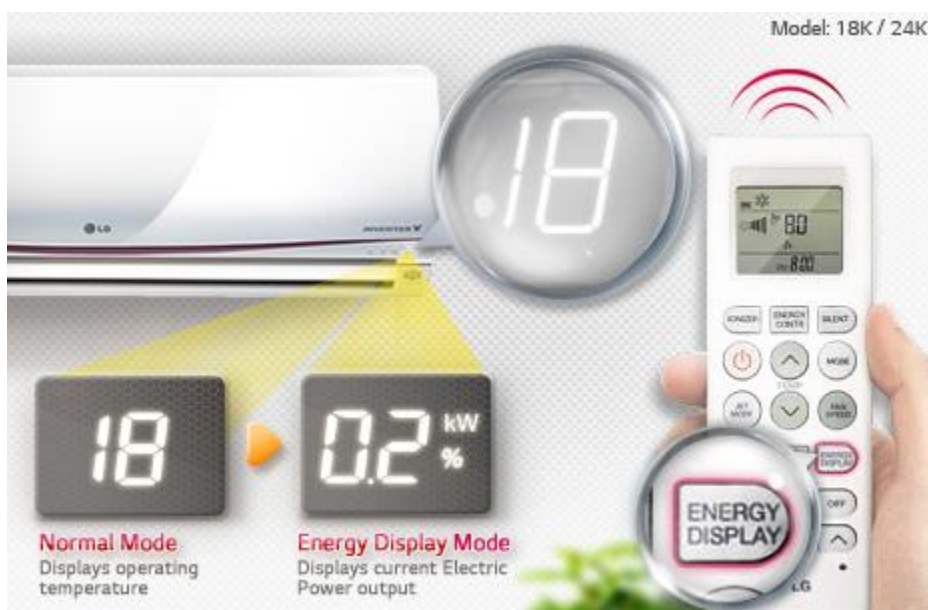

## LG AC Tag On

Functia LG AC Tag On este usor accesibila de pe smartphone cu ajutorul aplicatiei "LG AC Tag On". Permite verificarea de informatii importante cum ar fi statusul programului actual, coduri de eroare, diagnosticare si chiar manualul de utilizare.

## Energy Display

Cu ajutorul telecomenzii poti verifica nivelul curent al consumului de energie.

**DESIGN ELEGANT | Deluxe**

Designul echipamentelor de climatizare LG este modern și foarte plăcut, ceea ce îi conferă un stil incomparabil. Echipamentul de climatizare LG va fi mai mult decât un obiect electrocasnic devenind un element de decor care va înfrumuseța fiecare locuință.